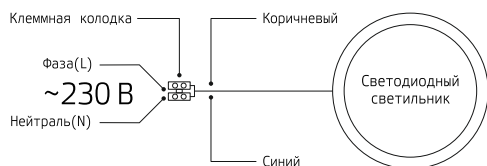

Подготовьте в потолке отверстие требуемого диаметра

Подключите светильник к питающему проводу

Установите светильник в отверстие

Рис. 1. Порядок монтажа

Рис. 2. Схема подключения светодиодного светильника к сети 230 В