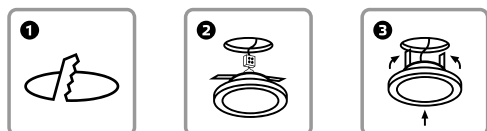

Артикул	Материал	Мощность, Вт	Световой поток, лм	Номинальный ток, мА	Вес, кг	Габаритный размер, мм
999420205	пластик	5,5	450	45	0,07	Ø95×45
999420207	пластик/алюминий	7,5	620	55	0,08	Ø95×45
999420209	пластик/алюминий	9,5	790	80	0,09	Ø110×44

Производитель оставляет за собой право вносить в конструкцию и комплектацию изделия технические изменения и усовершенствования, не ухудшающие технические характеристики изделия, в любое время и без предварительного уведомления.

Комплектация

- светильник – 1 шт.;
- ЭПРА (встроенный) – 1 шт.;
- паспорт изделия – 1 шт.

Рекомендации по установке

Монтаж продукции Gauss® должен быть произведен так, чтобы обеспечить надежную фиксацию и удобный доступ для обслуживания (рис. 1). Подключение светодиодных светильников к сети электропитания потребителя производится с помощью клеммной колодки согласно схеме (рис. 2).

Эксплуатация

- Монтаж, демонтаж и обслуживание продукции Gauss® должны производиться при выключенном электропитании;
- Не допускаются физические воздействия, приводящие к механическим повреждениям продукции Gauss® (сколы, трещины, вмятины и пр.);
- Проводить монтаж и демонтаж продукции Gauss® рекомендуется в соответствии с приложенными инструкциями лицом, имеющим специальный допуск для проведения соответствующих работ;
- К сокращению срока службы и преждевременному выходу

Подготовьте в потолке отверстие требуемого диаметра

Подключите светильник к питающему проводу

Установите светильник в отверстие